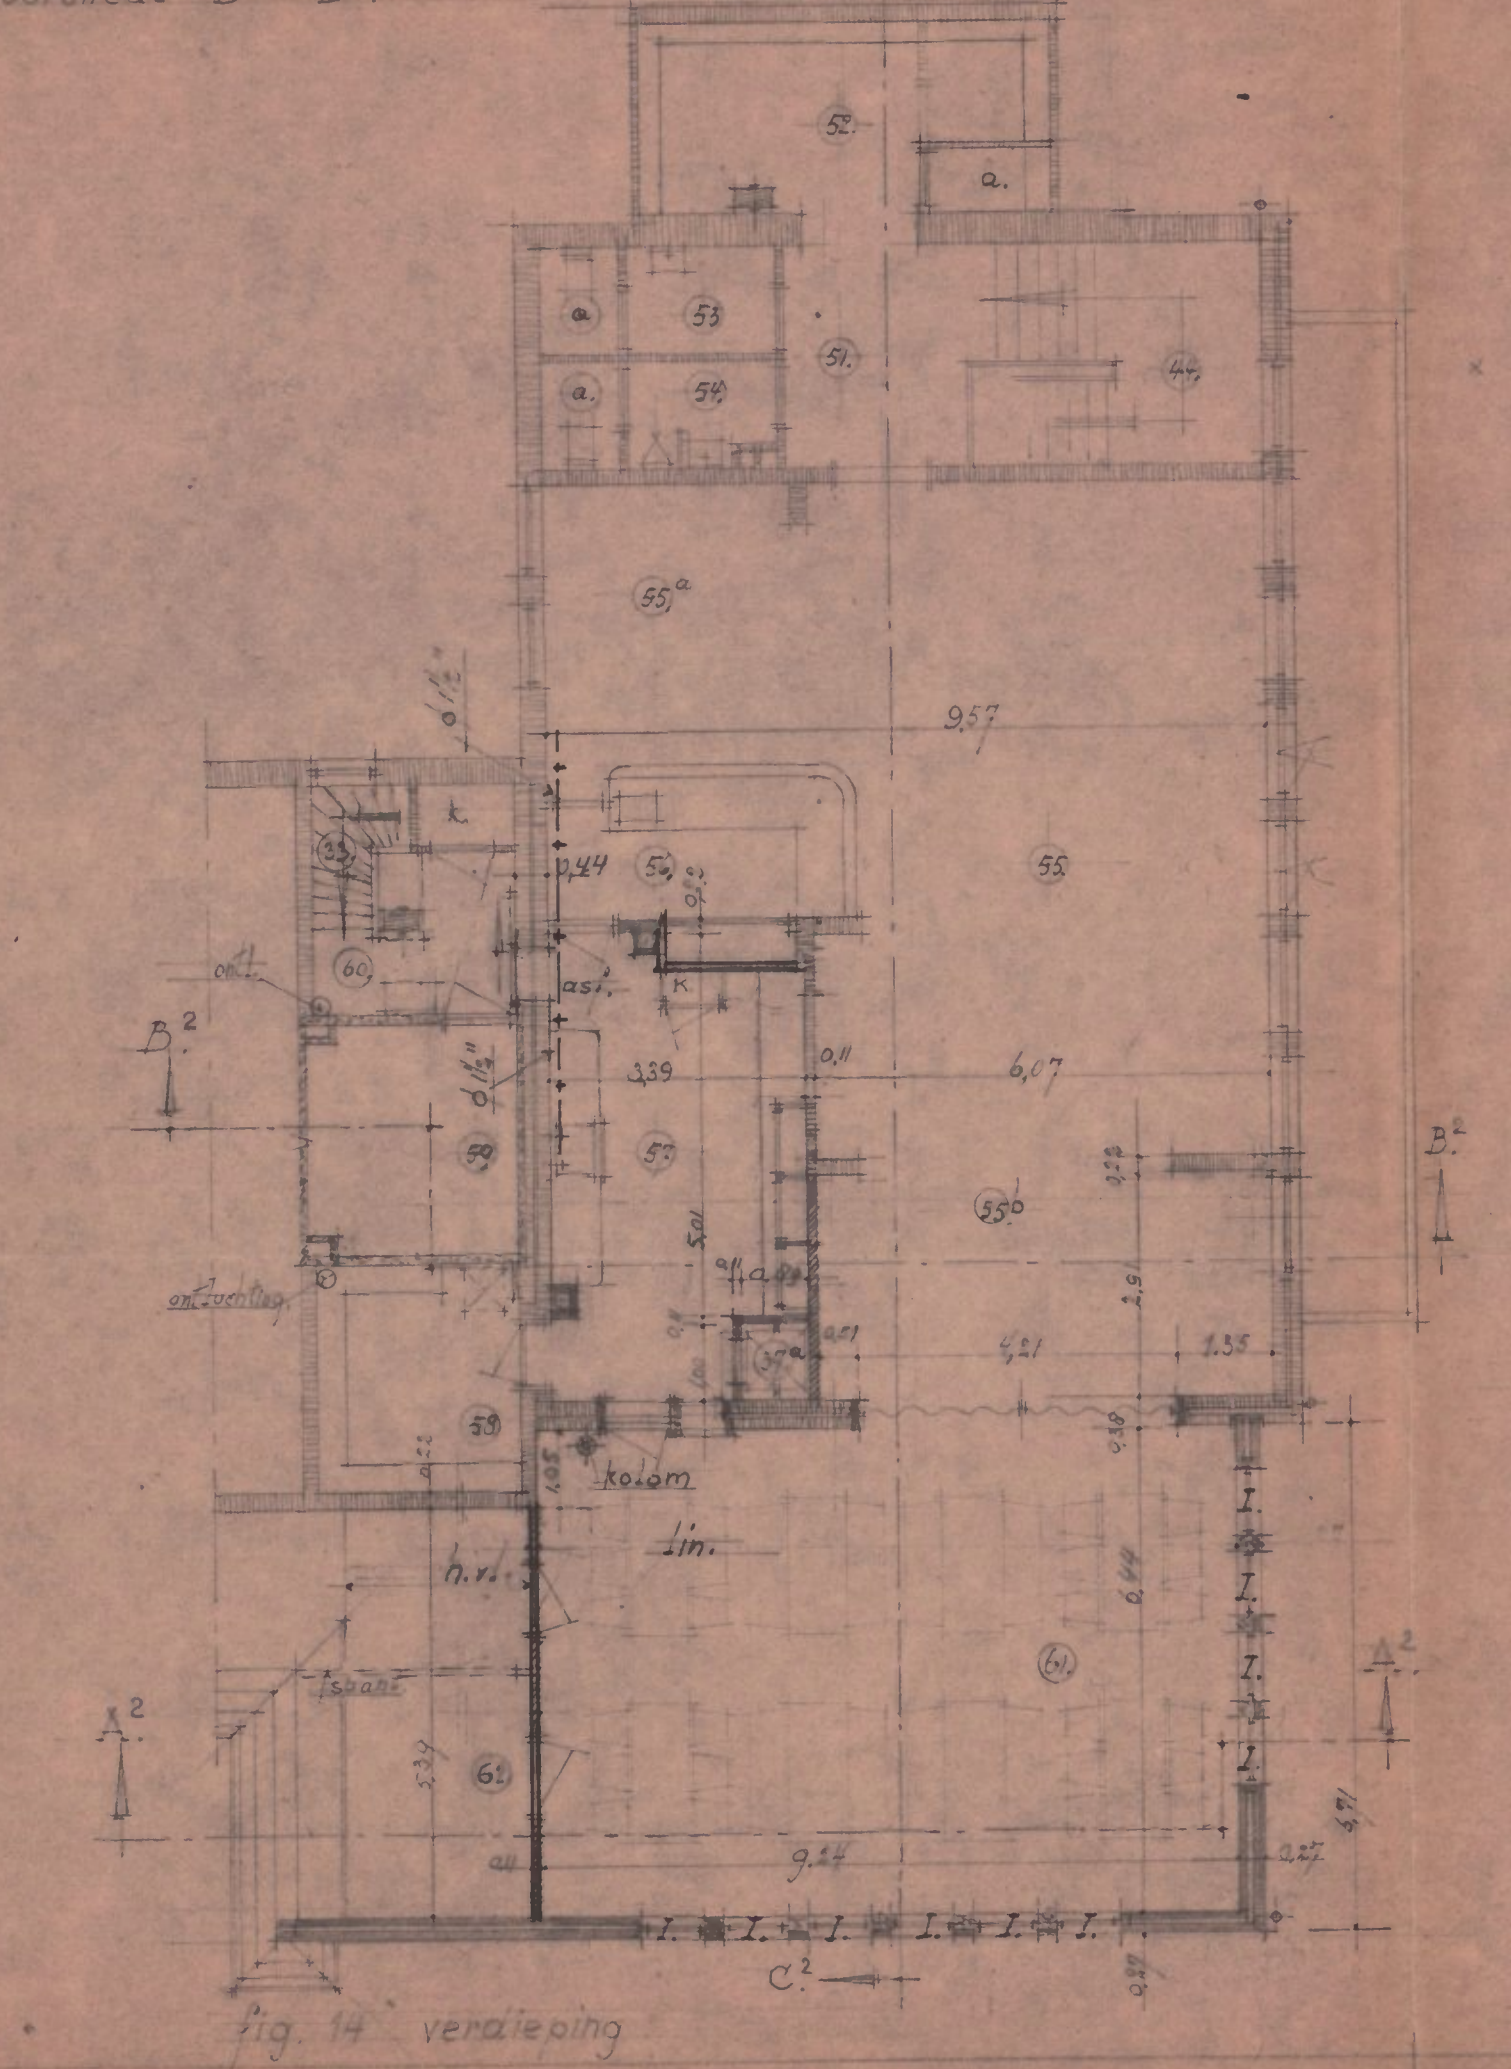

**Verklaring**

- bestaand metselwerk
- nieuw
- Moler'sten
- lin.
- asf. best.
- kgr.
- h.v.l.
- gestruis
- gasafland gietstaven buis
- in. stalen buis
- v.p.

23	entree of garderobe mansch.	40	hoofmeester O.O.-cantine
24	gang	41	buffet
25	lotele dames	42	O.O.-cantine
26	manschappen	43	spiegelkast, conf. verk. kelder
27	lotele manschappen	44	berging (vaadl.)
28	cantine	45	trap naar O.O.-mess.
29	buffet	46	galerie
30	lotele	47	telefooncel
31	doorgang	48	
32	hoofmeester	49	lotele dames
33	opgang	50	Officiëren
34	afgang	51	Off. mess.
35	hoofmeester O.O. mess.	52	lotele
36	keuken	53	lotele
37	keuken	54	dienstik.
38	afgang	55	berging
39	afgang	56	filmcabine
40	gang naar O.O.-cantine	57	trap naar O.O.
41	berging voor caad.	58	trap naar O.O.
42	keuken	59	berging
43	afgang	60	trap naar O.O.
44	trap naar O.O.	61	berging
45	afgang	62	berging

3<sup>e</sup> Genie-Commandement, Formaat 25 x 26 cm.  
Eerste-vicecommandant der Genie, Arnhem, Reg. nr.